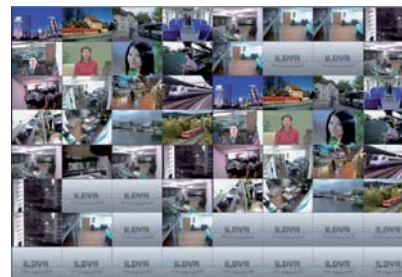

### De specifieke en unieke eigenschappen van de recorder:

- Uitstekende beeldkwaliteit in zowel de live situatie als wel in de terugkijk situatie.
- De camerabeelden worden live (25 beelden per seconde) opgenomen.
- Mogelijkheid om de belangrijkste camera's op te nemen in D1 resolutie.
- H.264 hardware compressie ondersteuning, deze compressie is 30% krachtiger dan een MPEG-4 Algoritme en kost slechts 45MB/h per kanaal.
- Individuele recorder uitbreidbaar tot 64 camera's met 25 beelden (PAL) per seconde en gesynchroniseerde audio input.
- Zeer eenvoudige bediening door de gebruiksvriendelijke handleiding.
- Gebruikt harddisken waardoor opnamen lang bewaard kunnen blijven.
- Geeft een alarm signaal voor opname (Alarm Before Recording) en verstuurt automatisch een alarmmelding.
- Matrix TV-out functie.
- Digitale Plattegrond functie.
- Tweerichting remote call & talk functie.
- Gesynchroniseerde video + audio.
- DVD beeld kwaliteit, ondersteunt multi-zone bewegingsdetectie en geeft de mogelijkheid tot privacy afscherming.
- Video lost alarmmelding.
- Positionering OSD & Logo.
- Heeft een multi-level gebruikersbeheer.
- Ondersteunt PTZ camera's.
- Input and output alarm en triggering.
- Monitoring en controle functie.
- Behalve voor de 4 kanaal recorder, ondersteunen de 8 en 16 kanaal recorder "dual stream". Dit is een hoge bandbreedte voor het maken van harddiskopnamen en optioneel een lagere bandbreedte bij beeldinzage via Internet.
- Realtime remote monitoring and terugkijk mogelijkheid via het internet, m.b.v. Windows Internet Explorer of Livecenter.
- Mogelijkheid tot het veranderen van instellingen.
- De recorder is op afstand bedienbaar. Vanuit huis, zaak, vakantieadres of elders kan ingelogd worden en contact worden gemaakt met de recorder. Beelden kunnen live bekeken worden.